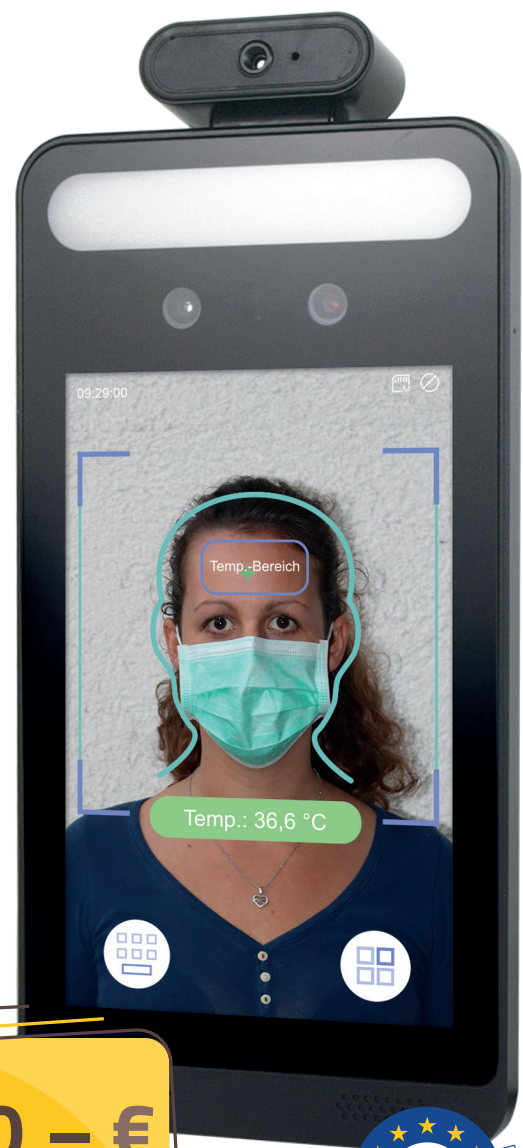

# Terminal für Temperaturmessung, Masken- und Gesichtserkennung

Gesichtsscan

Maskencheck

Temperaturcheck

Zutritt gestattet

## TMG-Terminal

- 8 Zoll LCD-Bildschirm mit hoher Leuchtkraft
- Präzise IR-Körpertemperaturmessung ( $\pm 0,3$  °C)
- Berührungslose Körpertemperaturmessung
- Menschlich klingende Sprachaufforderung
- Echtzeit-Gesichtsmaskenerkennung
- Erkennungsdauer < 0,5 Sekunden
- Manipulationsgeschützt, da nur „echte“ Gesichter erkannt werden
- Vielseitig einsetzbar, kann z. B. an bestehende Automattüren, Drehkreuze oder elektronische Türöffner angeschlossen werden
- Eigenständiges Gerät, sofort einsatzbereit
- Robustes IP66-Metallgehäuse – für den Außenbereich geeignet
- DSGVO-konform, da die Datenspeicherung nur bei zusätzlich eingelegter Speicherkarte erfolgt
- 11 verschiedene Sprachen möglich
- Intuitive, einfache Bedienung
- Datenbank für bis zu 20.000 Gesichter
- Lieferumfang: Terminal, Wandhalterung flach, Netzteil